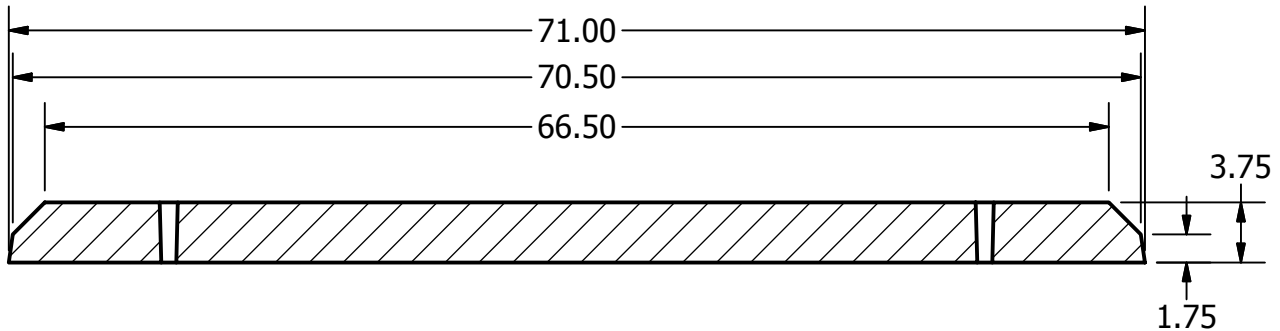

Mini Parking Bumper 71"

Item no. 5000m

Wt. 104 lb

SECTION A-A
SCALE 1 / 12

SECTION B-B
SCALE 1 / 12