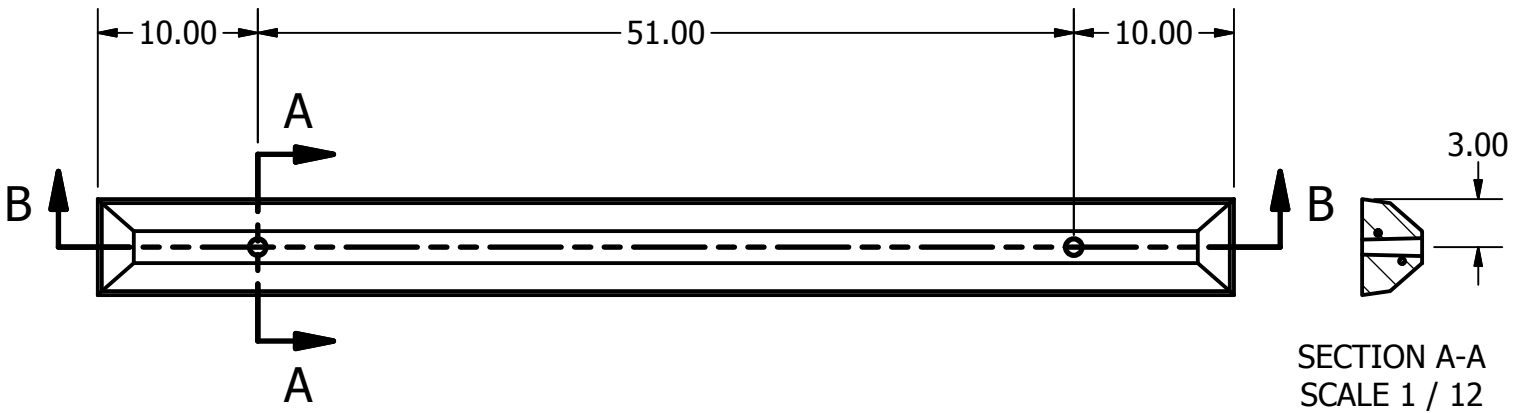

Mini Parking Bumper 71"

Item no. 5000m

Wt. 104 lb

SECTION A-A
SCALE 1 / 12

SECTION B-B
SCALE 1 / 12