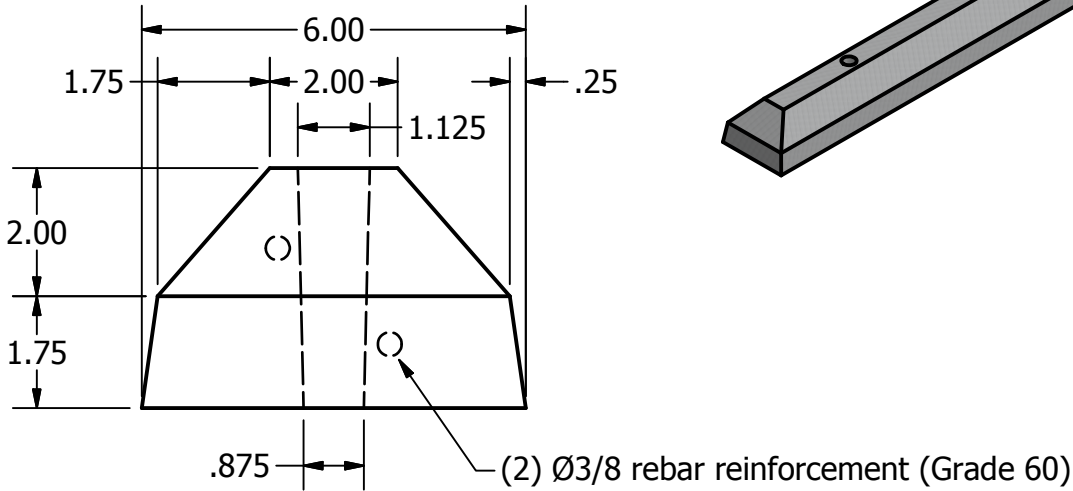

Mini Parking Bumper 71"

Item no. 5000m

Wt. 104 lb

SECTION A-A
SCALE 1 / 12

SECTION B-B
SCALE 1 / 12